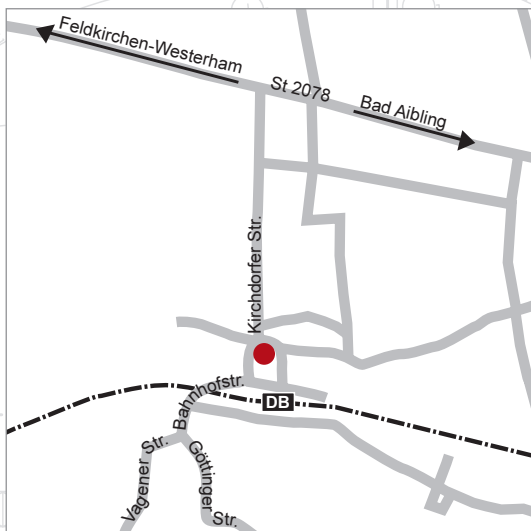

Unser Büro finden Sie direkt im Ortskern von Bruckmühl zwischen München und Rosenheim

Von München kommend über die A8,

Ausfahrt Irschenberg (ca. 15 Min.):

- Richtung Irschenberg (ca. 2 km)
- Hauptstraße durch Irschenberg Richtung Götting (ca. 4km)
- in Götting links abbiegen auf Waither Straße
- der Hauptstraße folgen Richtung Bruckmühl
- in Bruckmühl der Vorfahrtsstraße folgen und die Bahnlinie überqueren
- nach Linkskurve auf der rechten Seite nach der Sparkasse

Von Salzburg/Rosenheim kommend über die A8,

Ausfahrt Bad Aibling (ca. 15 Min.):

- Richtung Bad Aibling
- Kreiseln in Pullach an 3. Ausfahrt Richtung Götting/Bruckmühl verlassen
- Straßenverlauf ca. 3,5 km folgen
- Kreiseln an 3. Ausfahrt Richtung Bruckmühl verlassen
- nach ca. 6 km entlang der Münchener Straße (St 2078) links abbiegen in Kirchdorfer Str./Bruckmühl
- der Vorfahrtsstraße folgen, nach der S-Kurve auf der linken Seite vor der Sparkasse

Architekturbüro Würfel

- Müller-zu-Bruck-Str. 8,
 direkt im Ortskern von Bruckmühl im Reichelhof,
 links neben dem Sparkassen-Gebäude